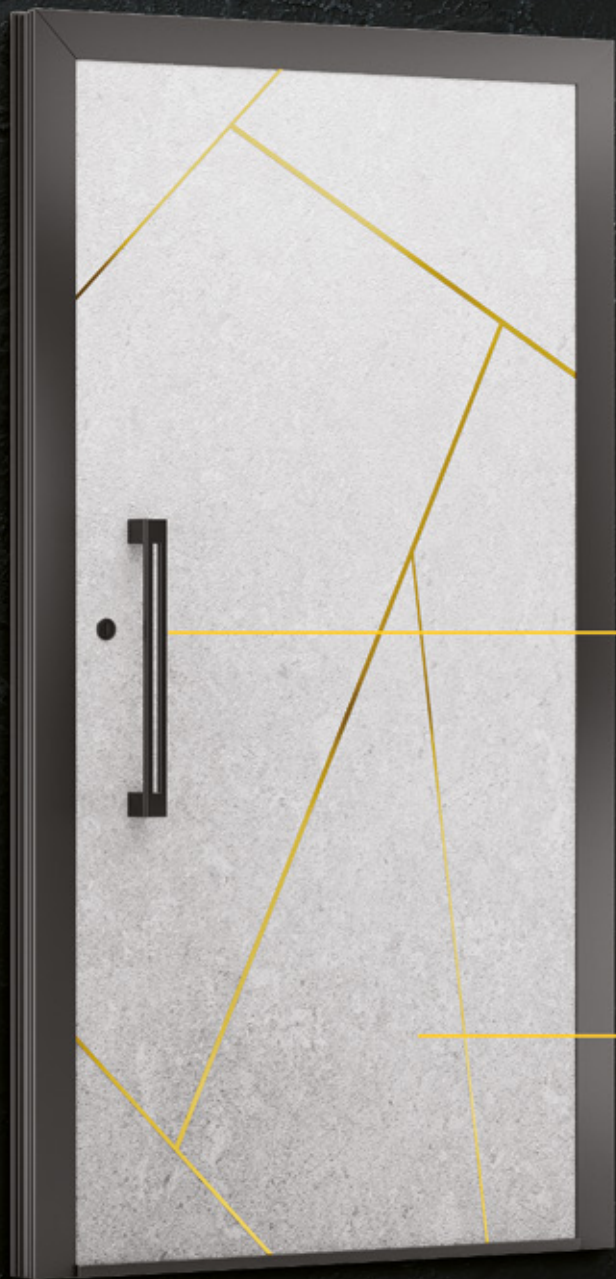

BLACK CRYSTAL Lacobel Line

Nowoczesność, styl i elegancja –

to trzy słowa, które opisują panele drzwiowe Lacobel Line. Najnowsza kolekcja została stworzona, aby sprostać oczekiwaniom nawet najbardziej wymagających klientów. Lacobel to **ekskluzywny rodzaj szkła** zaliczany do grupy szkła typu float. Materiał pokryty jest lakierem wysokiej jakości, zapewniającym drzwiom **elegancki wygląd** oraz uodparniającym na zabrudzenia. Idealnie płaska tafla jest łatwa w utrzymaniu w **czystości** i pozostaje odporna na uszkodzenia mechaniczne.

LL-20 (frezy)

LL-21

VEYNA
DOOR PANELS

LL-19

LL-22 (frezy)

STONE LOFT Prestige Line

Panele drzwiowe wykonane z tego **stylowego materiału** charakteryzują się kamienną fakturą, której design pozwala zanurzyć się w pobudzającym wyobraźnię **świecie kolorów surowej natury**. Design paneli drzwiowych z forniru kamiennego przywołuje skojarzenia z monumentalnymi **masywami górskimi** Ameryki Północnej i rozległymi, rdzennymi pustynnymi przestrzeniami. Sprawdzi się jako **perfekcyjne dopełnienie** architektury nowoczesnego domu lub mieszkania typu loft.

VEYNA
DOOR PANELS

PL-39

PL-40

LOFT Prestige Line

Zabłyśnij **dobrym wejściem** i pozwól gościom przejść przez próg w wielkim stylu. Panele drzwiowe **LOFT Prestige Line** charakteryzują się **surowym i minimalistycznym wzornictwem**, które zostało wzbogacone luksusowym, **subtelnym kontrapunktem** w postaci geometrycznych **lizenów**. Nadadzą twojemu budynkowi nowoczesny i dynamiczny charakter.

DEEP FOREST Prestige Line

Panele drzwiowe z **ciekawym wzornictwem** to nasza specjalność. Wzór jodełki kojarzy się z pachnącą żywicą **lasem iglastym**, dzięki czemu możesz zaprosić naturę do swojego domu i zrobić **naturalnie dobre wrażenie**. Prosta i minimalistyczna forma geometryczna wzoru paneli drzwiowych jest jednocześnie **wyrafinowana, klasyczna i elegancka**, przez co sprawdzi się bardzo dobrze w każdym typie zabudowy.