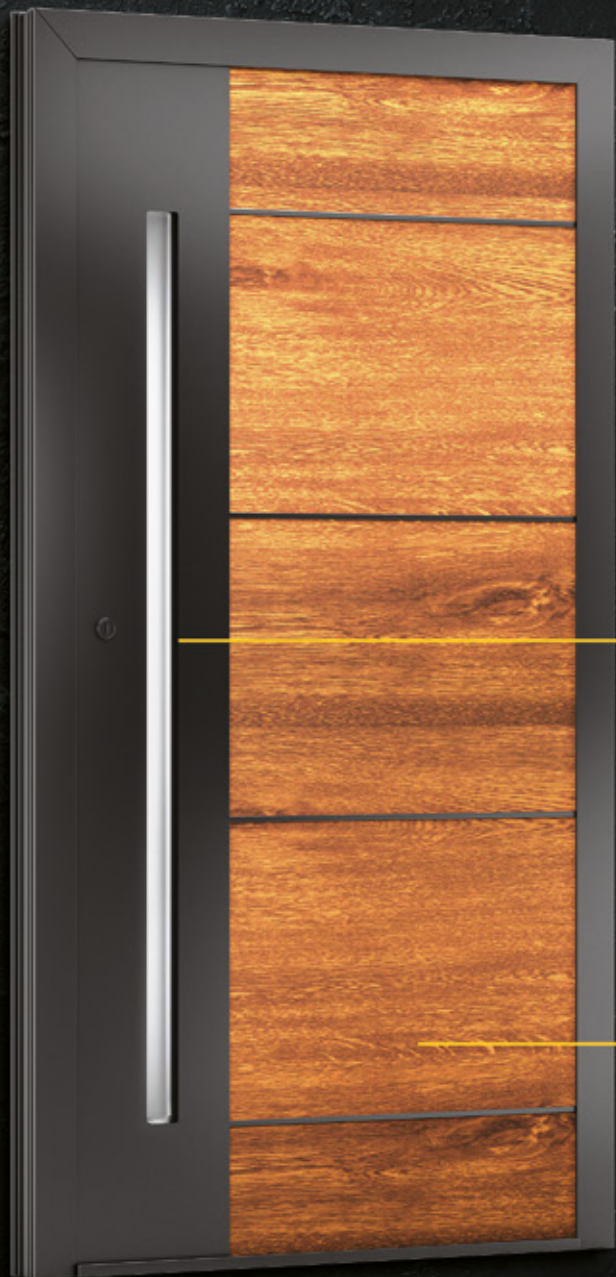

WOOD GRAIN Prestige Line

Panele drzwiowe Wood Grain posiadają **dwie uzupełniające się natury**. To innowacyjne i harmonijne połączenie miejskiego stylu **industrialnego**, przywołującego na myśl „wiek pary”, oraz dużych **słojów drewna**, które przeniosą Cię w głąb lasu iglastego. Pozwól sobie poczuć naoczną bliskość natury w swoim domu i udekoruj go w prawdziwie nowoczesnym stylu.