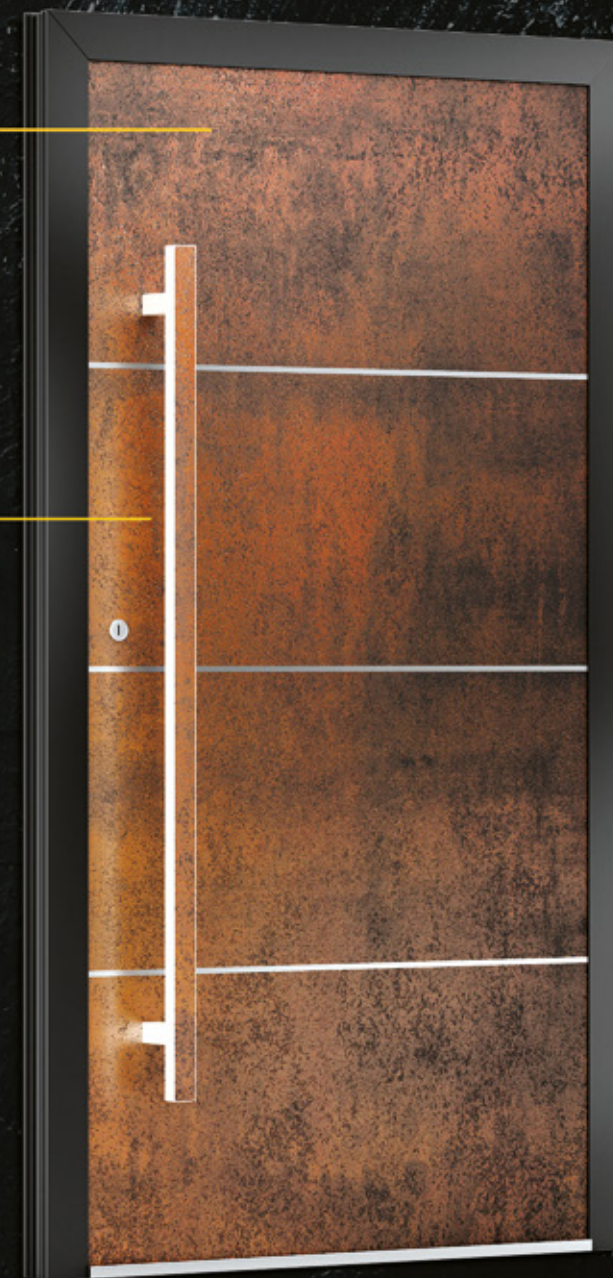

DEEP FOREST Prestige Line

Panele drzwiowe z **ciekawym wzornictwem** to nasza specjalność. Wzór jodełki kojarzy się z pachnącą żywicą **lasem iglastym**, dzięki czemu możesz zaprosić naturę do swojego domu i zrobić **naturalnie dobre wrażenie**. Prosta i minimalistyczna forma geometryczna wzoru paneli drzwiowych jest jednocześnie **wyrafinowana, klasyczna i elegancka**, przez co sprawdzi się bardzo dobrze w każdym typie zabudowy.

PL-57
(biał)

PL-57
(szary)

PL-59

PL-60

PL-61

PL-58

NATIVE MINERAL Prestige Line

To **naturalna mieszanka minerałów**. Jakkolwiek spiek kwarcowy nie występuje w środowisku naturalnym, to technologia jego uzyskiwania polega na mieszaniu i prasowaniu między innymi **iłów łupkowych, piasku kwarcowego oraz skał granitowych**. Tak przygotowana mieszanka zostaje utwardzona przez wypalanie. Panele drzwiowe ze spieku kwarcowego posiadają **industrialną, miejską stylistykę**, nawiązującą jednocześnie do ekskluzywnych i eleganckich wnętrz.

PL-51

PL-54

PL-55

PL-56

PL-52

MODERN GLASS Glass Line

To linia stworzona dla klientów, którzy lubią odważne kolory i ciekawe projekty. Nasza oferta zawiera **oryginalne wzory druku cyfrowego**, którym możemy pokryć panele szklane, dlatego każdy znajdzie w niej coś dla siebie. Glass Line to **wyjątkowy design, długa żywotność, skuteczna termoizolacja, wytrzymałość oraz stabilność**. Jeśli masz swój własny pomysł graficzny, dajemy możliwość jego realizacji i dostarczamy produkt szyty na miarę. **Otwórz się na wszechświat kolorów** dzięki nowej serii paneli drzwiowych VEYNA – Glass Line.