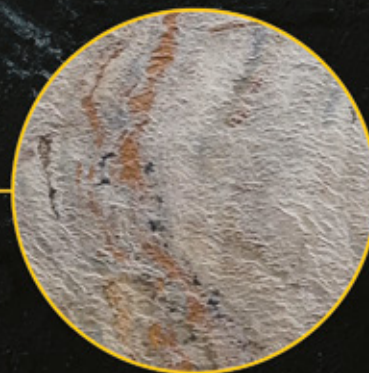

BLACK CRYSTAL Lacobel Line

Nowoczesność, styl i elegancja –

to trzy słowa, które opisują panele drzwiowe Lacobel Line. Najnowsza kolekcja została stworzona, aby sprostać oczekiwaniom nawet najbardziej wymagających klientów. Lacobel to **ekskluzywny rodzaj szkła** zaliczany do grupy szkła typu float. Materiał pokryty jest lakierem wysokiej jakości, zapewniającym drzwiom **elegancki wygląd** oraz uodparniającym na zabrudzenia. Idealnie płaska tafla jest łatwa w utrzymaniu w **czystości** i pozostaje odporna na uszkodzenia mechaniczne.

LL-20 (frezy)

LL-21

VEYNA
DOOR PANELS

LL-19

LL-22 (frezy)

STONE LOFT Prestige Line

Panele drzwiowe wykonane z tego **stylowego materiału** charakteryzują się kamienną fakturą, której design pozwala zanurzyć się w pobudzającym wyobraźnię **świecie kolorów surowej natury**. Design paneli drzwiowych z forniru kamiennego przywołuje skojarzenia z monumentalnymi **masywami górskimi** Ameryki Północnej i rozległymi, rdzennymi pustynnymi przestrzeniami. Sprawdzi się jako **perfekcyjne dopełnienie** architektury nowoczesnego domu lub mieszkania typu loft.

DEEP FOREST Prestige Line

Panele drzwiowe z **ciekawym wzornictwem** to nasza specjalność. Wzór jodełki kojarzy się z pachnącą żywicą **lasem iglastym**, dzięki czemu możesz zaprosić naturę do swojego domu i zrobić **naturalnie dobre wrażenie**. Prosta i minimalistyczna forma geometryczna wzoru paneli drzwiowych jest jednocześnie **wyrafinowana, klasyczna i elegancka**, przez co sprawdzi się bardzo dobrze w każdym typie zabudowy.